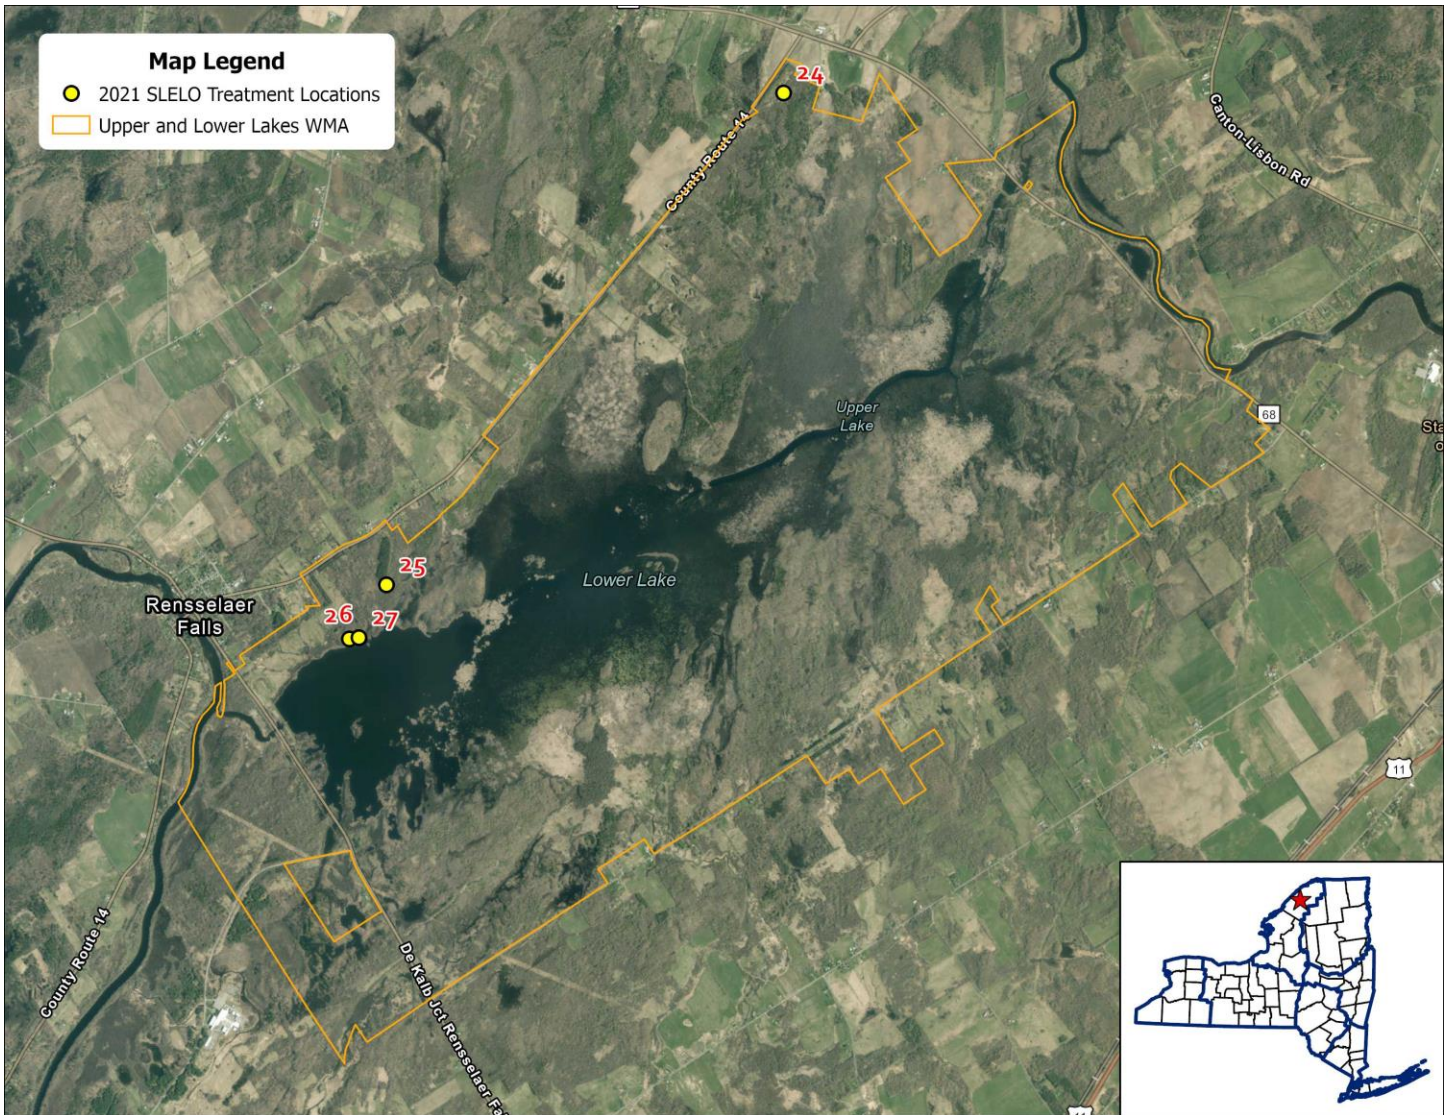

Upper Lower Lakes WMA

Map Label	Date of Treatment	Species Treated	Treated Area (SQFT)	Treated Area (Acres)	Latitude	Longitude
24	7/19/2021	Pale Swallowwort	8837.68	0.20	44.62956	-75.25710
25	9/7/2021	Oriental Bittersweet	39601.72	0.91	44.59182	-75.29947
26	9/7/2021	Oriental Bittersweet	25939.77	0.60	44.58766	-75.30343
27	9/7/2021	Oriental Bittersweet	95217.75	2.19	44.58775	-75.30239