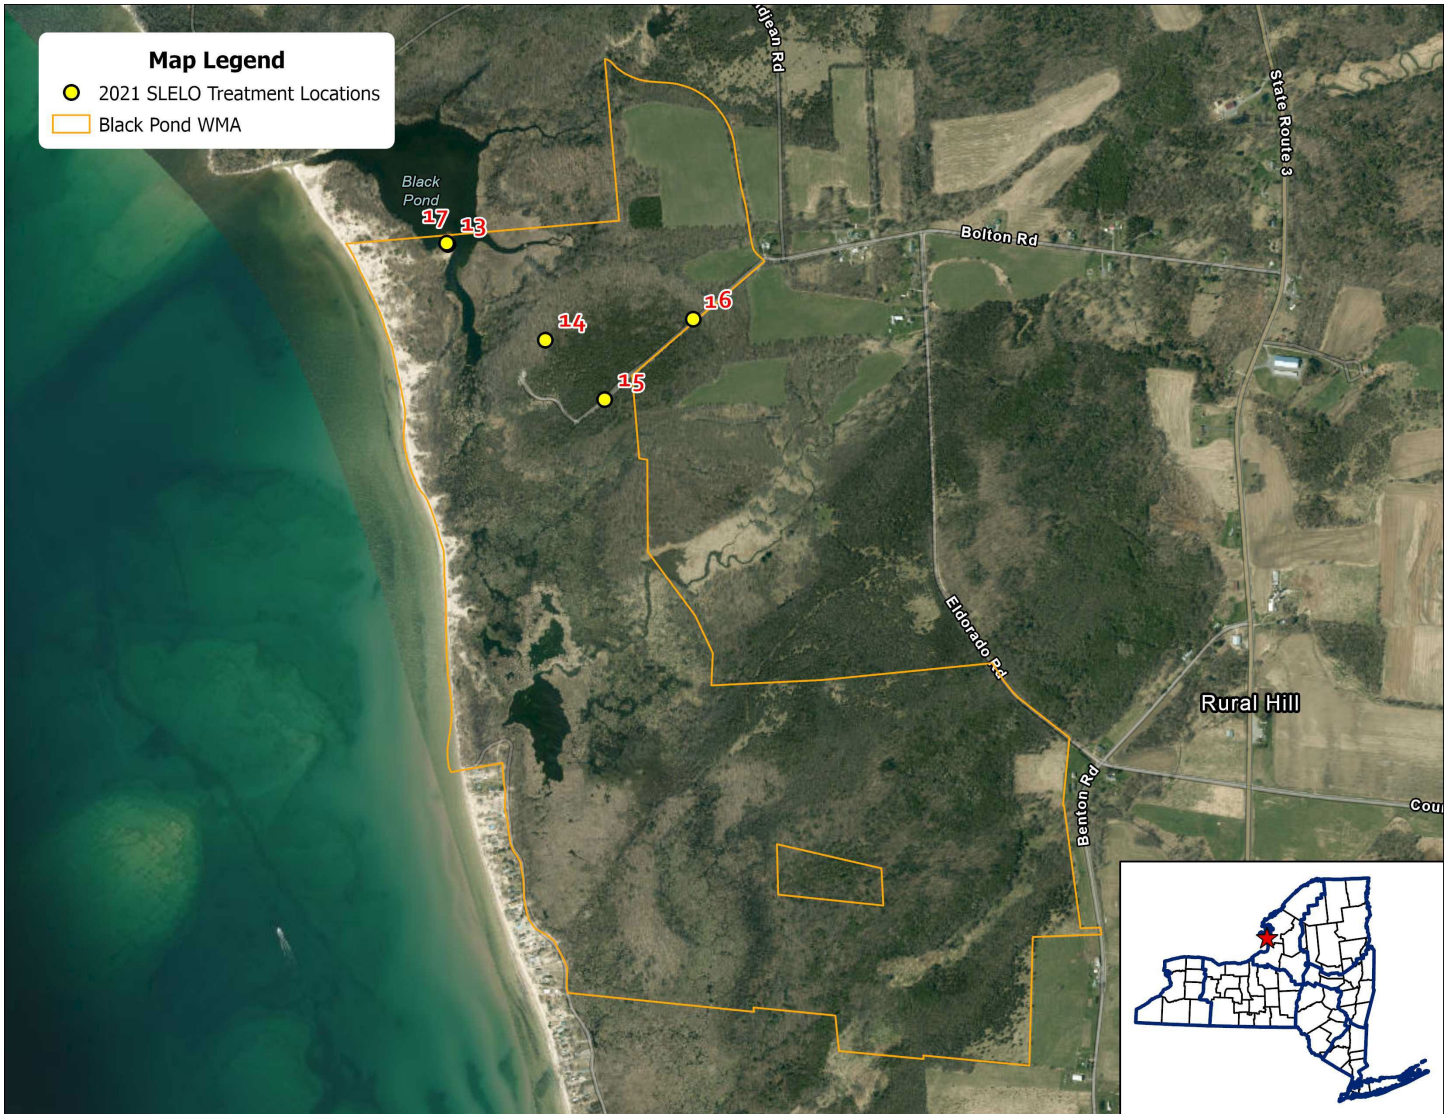

Black Pond WMA

Map Label	Date of Treatment	Species Treated	Treated Area (SQFT)	Treated Area (Acres)	Latitude	Longitude
13	7/3/2021	Pale Swallowwort	5743.30	0.13	43.80161	-76.22132
14	7/2/2021	Pale Swallowwort	141846.00	3.26	43.80523	-76.22653
15	7/2/2021	Pale Swallowwort	45098.05	1.04	43.80526	-76.22657
16	7/2/2021	Pale Swallowwort	15370.37	0.35	43.80300	-76.22329
17	8/3/2021	Phragmite	2164.99	0.05	43.80354	-76.21848